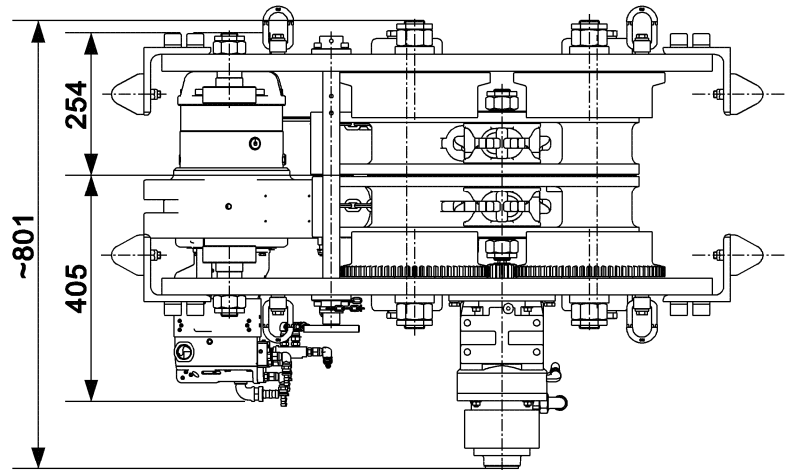

Height of lift	A	B	CxD
3m	510	860	315x315
6m	600	1060	400x400
10m	600	1060	550x400

Dwg: D6450983